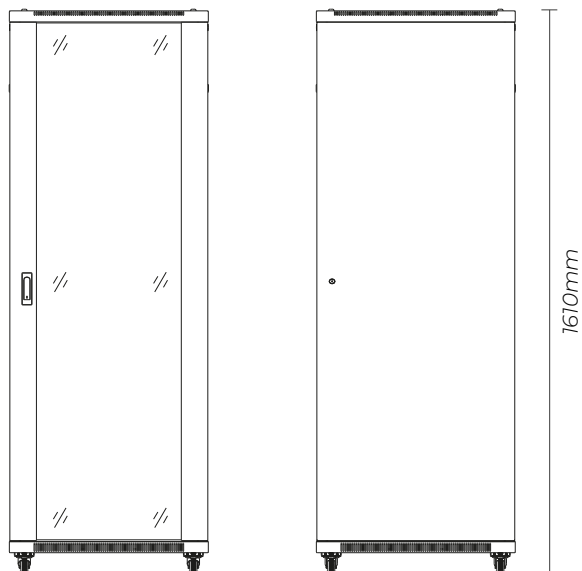

Fabricados em aço SPCC laminado a frio, com tratamento desengordurante (limpeza com ácido) e pintura com tinta fosfórica anti-corrosiva.

Capacidade carga estática até 800kg e grau de protecção IP20.

Conta com portas frontal e traseira com acesso de fecho com chave e painéis laterais removíveis com acesso por fecho rápido. Inclui conjunto de rodízios com travão e pés de nivelamento para pavimento, kit ligação terra e 40 conjuntos de Fixação M6.

Fornecimento desmontado (fleet pack) ou montado.

Geralmente utilizados para gestão redes de fibra óptica e cobre em data centers, indústria e salas de telecomunicações.

ESPECIFICAÇÕES TÉCNICAS

CAPACIDADE	32U
TIPO INSTALAÇÃO	Pavimento
AMBIENTE INSTALAÇÃO	Interior
GRAU IP	IP20
CARGA ADMITIDA	800kg
ACESSO FRONTAL	Porta de vidro temperado, fecho com chave
ACESSO TRASEIRO	Porta Painel Cega
ACESSO LATERAL	Painéis laterais removíveis com fecho rápido
ESPESSURA CHAPA	1.5 mm
ESPESSURA PERFIS	2 mm
TIPO PERFIS	Ajustáveis em profundidade
ENTRADA DE CABOS	Inferior e superior
ACESSÓRIOS INCLUIDOS	20 conjuntos de parafusos (parafusos + porcas)

COR, DIMENSÕES E PESO

COR	Preto (RAL 9005)
DIMENSÕES (L X C X A)	600x1000x1610mm
PESO	112kg

REFERÊNCIA

AR-P32PT80100	BASTIDOR PAVIMENTO 800x1000mm 19" 32U PORTA DE VIDRO (PRETO)
---------------	--

AR-P32PT80100

Bastidor Pavimento 32U

800x1000mm (Preto)

DESENHO TÉCNICO

TOPO

FRENTE / TRASEIRA

EMBALAGENS

CORPO 80Kg

TOPO 33Kg