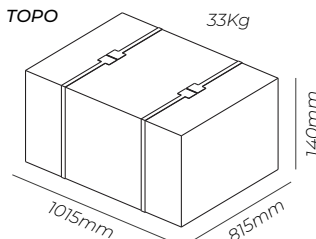

Fornecimento desmontado (fleet pack) ou montado.

Geralmente utilizados para gestão redes de fibra óptica e cobre em data centers, indústria e salas de telecomunicações.

ESPECIFICAÇÕES TÉCNICAS

CAPACIDADE	32U
TIPO INSTALAÇÃO	Pavimento
AMBIENTE INSTALAÇÃO	Interior
GRAU IP	IP20
CARGA ADMITIDA	800kg
ACESSO FRONTAL	Porta de vidro temperado, fecho com chave
ACESSO TRASEIRO	Porta Painel Cega
ACESSO LATERAL	Painéis laterais removíveis com fecho rápido
ESPESSURA CHAPA	1.5 mm
ESPESSURA PERFIS	2 mm
TIPO PERFIS	Ajustáveis em profundidade
ENTRADA DE CABOS	Inferior e superior
ACESSÓRIOS INCLUIDOS	20 conjuntos de parafusos (parafusos + porcas)

COR, DIMENSÕES E PESO

COR	Preto (RAL 9005)
DIMENSÕES (L X C X A)	600x1000x1610mm
PESO	112kg

REFERÊNCIA

AR-P32PT80100	BASTIDOR PAVIMENTO 800x1000mm 19" 32U PORTA DE VIDRO (PRETO)
---------------	--

AR-P32PT80100

Bastidor Pavimento 32U

800x1000mm (Preto)

DESENHO TÉCNICO

TOPO

FRENTE / TRASEIRA

EMBALAGENS

CORPO 80Kg

TOPO 33Kg