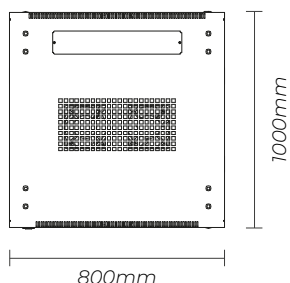

Fornecimento desmontado (fleet pack) ou montado.

Geralmente utilizados para gestão redes de fibra óptica e cobre em data centers, indústria e salas de telecomunicações.

ESPECIFICAÇÕES TÉCNICAS

CAPACIDADE	32U
TIPO INSTALAÇÃO	Pavimento
AMBIENTE INSTALAÇÃO	Interior
GRAU IP	IP20
CARGA ADMITIDA	800kg
ACESSO FRONTAL	Porta de vidro temperado, fecho com chave
ACESSO TRASEIRO	Porta Painel Cega
ACESSO LATERAL	Painéis laterais removíveis com fecho rápido
ESPESSURA CHAPA	1.5 mm
ESPESSURA PERFIS	2 mm
TIPO PERFIS	Ajustáveis em profundidade
ENTRADA DE CABOS	Inferior e superior
ACESSÓRIOS INCLUIDOS	20 conjuntos de parafusos (parafusos + porcas)

COR, DIMENSÕES E PESO

COR	Preto (RAL 9005)
DIMENSÕES (L X C X A)	600x1000x1610mm
PESO	112kg

REFERÊNCIA

AR-P32PT80100	BASTIDOR PAVIMENTO 800x1000mm 19" 32U PORTA DE VIDRO (PRETO)
---------------	--

AR-P32PT80100

Bastidor Pavimento 32U

800x1000mm (Preto)

DESENHO TÉCNICO

TOPO

FRENTE / TRASEIRA

EMBALAGENS

CORPO 80Kg

TOPO 33Kg