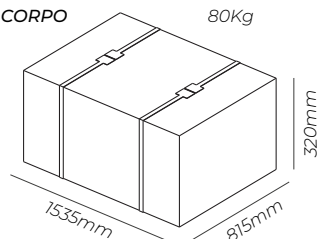

Fornecimento desmontado (fleet pack) ou montado.

Geralmente utilizados para gestão redes de fibra óptica e cobre em data centers, indústria e salas de telecomunicações.

ESPECIFICAÇÕES TÉCNICAS

CAPACIDADE	32U
TIPO INSTALAÇÃO	Pavimento
AMBIENTE INSTALAÇÃO	Interior
GRAU IP	IP20
CARGA ADMITIDA	800kg
ACESSO FRONTAL	Porta de vidro temperado, fecho com chave
ACESSO TRASEIRO	Porta Painel Cega
ACESSO LATERAL	Painéis laterais removíveis com fecho rápido
ESPESSURA CHAPA	1.5 mm
ESPESSURA PERFIS	2 mm
TIPO PERFIS	Ajustáveis em profundidade
ENTRADA DE CABOS	Inferior e superior
ACESSÓRIOS INCLUIDOS	20 conjuntos de parafusos (parafusos + porcas)

COR, DIMENSÕES E PESO

COR	Preto (RAL 9005)
DIMENSÕES (L X C X A)	600x1000x1610mm
PESO	112kg

REFERÊNCIA

AR-P32PT80100	BASTIDOR PAVIMENTO 800x1000mm 19" 32U PORTA DE VIDRO (PRETO)
---------------	--

AR-P32PT80100

Bastidor Pavimento 32U

800x1000mm (Preto)

DESENHO TÉCNICO

TOPO

FRENTE / TRASEIRA

EMBALAGENS

CORPO 80Kg

TOPO 33Kg