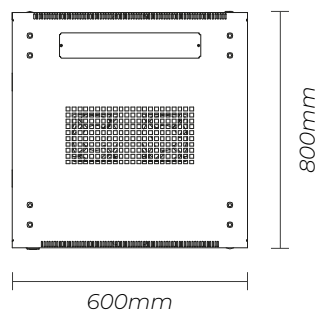

### ESPECIFICAÇÕES TÉCNICAS

CAPACIDADE	32U
TIPO INSTALAÇÃO	Pavimento
AMBIENTE INSTALAÇÃO	Interior
GRAU IP	IP20
CARGA ADMITIDA	800kg
ACESSO FRONTAL	Porta de vidro temperado, fecho com chave
ACESSO TRASEIRO	Porta Painel Cega
ACESSO LATERAL	Painéis laterais removíveis com fecho rápido
ESPESSURA CHAPA	1.5 mm
ESPESSURA PERFIS	2 mm
TIPO PERFIS	Ajustáveis em profundidade
ENTRADA DE CABOS	Inferior e superior
ACESSÓRIOS INCLUIDOS	20 conjuntos de parafusos (parafusos + porcas)

### COR, DIMENSÕES E PESO

COR	Preto (RAL 9005)
DIMENSÕES (L X C X A)	600x800x1610mm
PESO	93kg

### REFERÊNCIA

AR-P32PT60800	BASTIDOR PAVIMENTO 600x800mm 19" 32U PORTA DE VIDRO (PRETO)
---------------	---

**ARP42PT80100**

**Bastidor 42U**

DESENHO TÉCNICO

TOPO

FRENTE / TRASEIRA