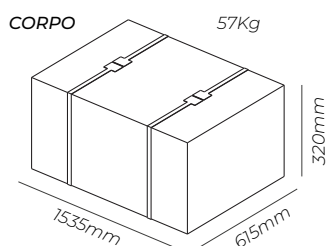

COR, DIMENSÕES E PESO

COR	Preto (RAL 9005)
DIMENSÕES (L X C X A)	600x600x1610mm
PESO	77kg

REFERÊNCIA

AR-P32PT60600	BASTIDOR PAVIMENTO 600x600mm 19" 32U PORTA DE VIDRO (PRETO)
---------------	---

AR-P32PT60600

Bastidor Pavimento 32U

600x600mm (Preto)

DESENHO TÉCNICO

TOPO

FRENTE / TRASEIRA

EMBALAGENS

Acessórios Incluídos

Ventilação Topo com 2 Ventiladores
1 unidade