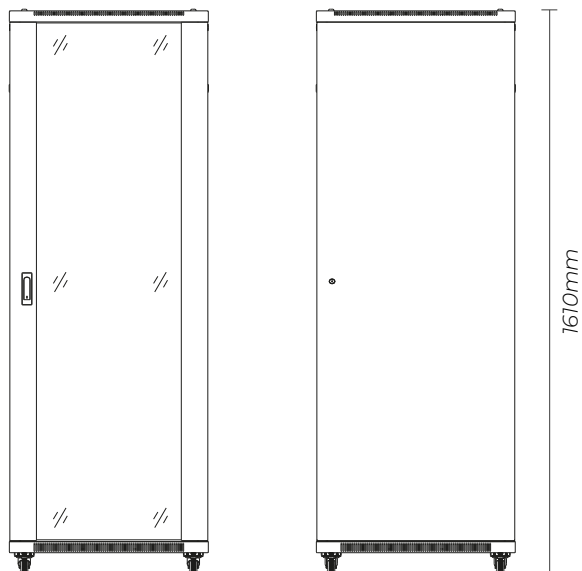

AR-P32PT60600

Bastidor Pavimento 32U 600x600mm (Preto)

Descrição

Os **Bastidores de Pavimento FiberXperts** são armários versáteis e robustos utilizados para armazenamento e gestão de equipamentos de rede em ambientes de interior.

Fornecimento desmontado (fleet pack) ou montado.

Geralmente utilizados para gestão redes de fibra óptica e cobre em data centers, indústria e salas de telecomunicações.

ESPECIFICAÇÕES TÉCNICAS

CAPACIDADE	32U
TIPO INSTALAÇÃO	Pavimento
AMBIENTE INSTALAÇÃO	Interior
GRAU IP	IP20
CARGA ADMITIDA	800kg
ACESSO FRONTAL	Porta perfurada, fecho com chave
ACESSO TRASEIRO	Porta Painel Cega
ACESSO LATERAL	Painéis laterais removíveis com fecho rápido
ESPESSURA CHAPA	1,5 mm
ESPESSURA PERFIS	2 mm
TIPO PERFIS	Ajustáveis em profundidade
ENTRADA DE CABOS	Inferior e superior
ACESSÓRIOS INCLUIDOS	20 conjuntos de parafusos (parafusos + porcas)

COR, DIMENSÕES E PESO

COR	Preto (RAL 9005)
DIMENSÕES (L X C X A)	600x600x1610mm
PESO	77kg

REFERÊNCIA

AR-P32PT60600	BASTIDOR PAVIMENTO 600x600mm 19" 32U PORTA DE VIDRO (PRETO)
---------------	---

AR-P32PT60600

Bastidor Pavimento 32U

600x600mm (Preto)

DESENHO TÉCNICO

TOPO

FRENTE / TRASEIRA

EMBALAGENS

Acessórios Incluídos

Ventilação Topo com 2 Ventiladores
1 unidade