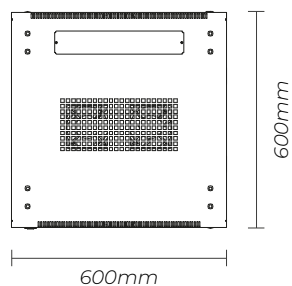

AR-P32PT60600

Bastidor Pavimento 32U

600x600mm (Preto)

DESENHO TÉCNICO

TOPO