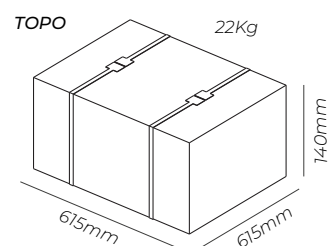

COR, DIMENSÕES E PESO

COR	Preto (RAL 9005)
DIMENSÕES (L X C X A)	600x600x1610mm
PESO	77kg

REFERÊNCIA

AR-P32PT60600	BASTIDOR PAVIMENTO 600x600mm 19" 32U PORTA DE VIDRO (PRETO)
---------------	---

AR-P32PT60600

Bastidor Pavimento 32U

600x600mm (Preto)

DESENHO TÉCNICO

TOPO

FRENTE / TRASEIRA

EMBALAGENS

Acessórios Incluídos

Ventilação Topo com 2 Ventiladores
1 unidade